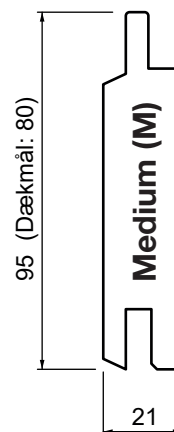

Brugervejledning / Opbygning af :

Vægbeklædning med fer og not træprofiler.

Profil 1:2

Design: SW14 AART / Design A: Profil Small / Vandret

Profiler: SW14 AART Small

Retning: Vandret

Designet består af identiske Profiler.
Profilerne sammensættes som vist nedenfor.

NB: Dimensionerne er vejledende - ikke målfaste.

SW14 AART / Design A: Profil Small / Vandret

Brugervejledning / Opbygning af :

Vægbeklædning med fer og not træprofiler.

Profil 1:2

Design: SW14 AART / Design B: Profil Medium / Vandret

Profiler: SW14 AART Medium

Retning: Vandret

Designet består af identiske Profiler.
Profilerne sammensættes som vist nedenfor.

NB: Dimensionerne er vejledende - ikke målfaste.

SW14 AART / Design B: Profil Medium / Vandret

NB: Dimensionerne er vejledende - ikke målfaste.

SW14 AART / Design C: Profil Small og Medium / Vandret