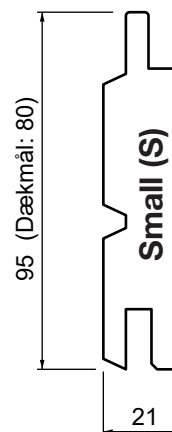

Brugervejledning / Opbygning af :

Vægbeklædning med fer og not træprofiler.

Profil 1:2

Design: SW14 AART / Design A: Profil Small / Vandret

Profiler: SW14 AART Small

Retning: Vandret

Designet består af identiske Profiler.
Profilerne sammensættes som vist nedenfor.

NB: Dimensionerne er vejledende - ikke målfaste.

SW14 AART / Design A: Profil Small / Vandret

Brugervejledning / Opbygning af :

Vægbeklædning med fer og not træprofiler.

Profil 1:2

Design: SW14 AART / Design B: Profil Medium / Vandret

Profiler: SW14 AART Medium

Retning: Vandret

Designet består af identiske Profiler.
Profilerne sammensættes som vist nedenfor.

NB: Dimensionerne er vejledende - ikke målfaste.

SW14 AART / Design B: Profil Medium / Vandret

NB: Dimensionerne er vejledende - ikke målfaste.

SW14 AART / Design C: Profil Small og Medium / Vandret