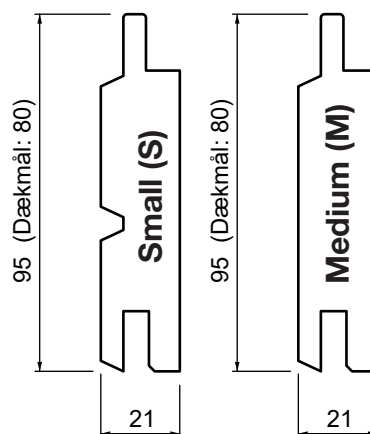

NB: Dimensionerne er vejledende - ikke målfaste.

SW14 AART / Design A: Profil Small / Vandret

Brugervejledning / Opbygning af :

Vægbeklædning med fer og not træprofiler.

Profil 1:2

Design: SW14 AART / Design B: Profil Medium / Vandret

Profiler: SW14 AART Medium

Retning: Vandret

Designet består af identiske Profiler.
Profilerne sammensættes som vist nedenfor.

NB: Dimensionerne er vejledende - ikke målfaste.

SW14 AART / Design B: Profil Medium / Vandret

Brugervejledning / Opbygning af :

Vægbeklædning med fer og not træprofiler.

Profil 1:2

Design:
SW14 AART / Design C: Profil Small og Medium / Vandret

Profiler: SW14 AART Small og Medium
Retning: Vandret

Designet består af 12 profiler, som gentages løbende.
Henholdsvis 6 stk. Small og 6 stk. Medium.
Profilerne sammensættes som vist nedenfor.

NB: Dimensionerne er vejledende - ikke målfaste.

SW14 AART / Design C: Profil Small og Medium / Vandret