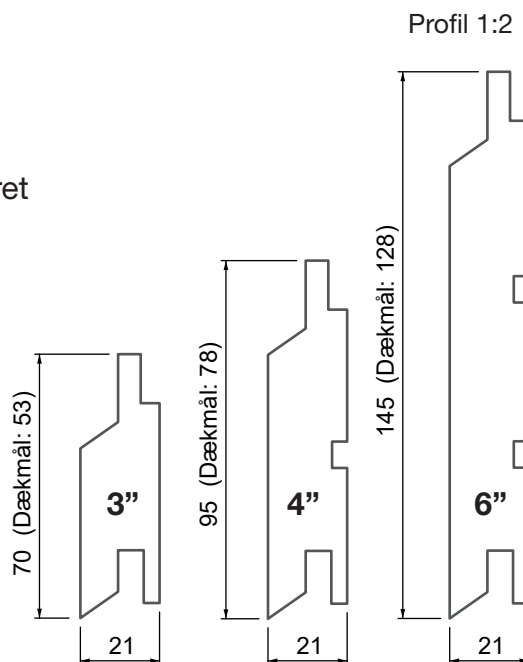

Profiler: SW01 AART 6"

Retning: Vandret

Designet består af identiske Profiler.
Profilerne sammensættes som vist nedenfor.

NB: Dimensionerne er vejledende - ikke målfaste.

Profil 1:2

SW01 AART / Design D: Profil 6" / Vandret

Brugervejledning / Opbygning af :

Vægbeklædning med fer og not træprofiler.

Design: SW01 AART / Design E: Profil 3" + 4" + 6" / Vandret

Profiler: SW01 AART 3", 4" og 6"

Retning: Vandret

Designet består af 14 profiler, som gentages løbende.
Henholdsvis 8 stk. 3", 4 stk. 4" og 2 stk. 6".
Profilerne sammensættes som vist nedenfor.

NB: Dimensionerne er vejledende - ikke målfaste.

SW01 AART / Design E: Profil 3" + 4" + 6" / Vandret

Brugervejledning / Opbygning af :

Vægbeklædning med fer og not træprofiler.

Design: SW01 AART / Design F: Profil 3" + 5" + 6" / Vandret

Profiler: SW01 AART 3", 5" og 6"

Retning: Vandret

Designet består af 12 profiler, som gentages løbende.
Henholdsvis 6 stk. 3", 4 stk. 5" og 2 stk. 6".
Profilerne sammensættes som vist nedenfor.

NB: Dimensionerne er vejledende - ikke målfaste.