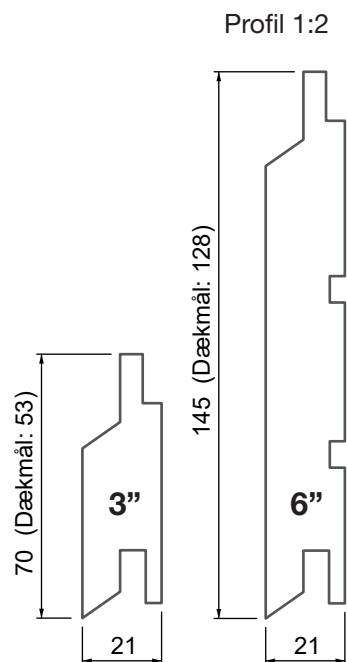

Profiler: SW01 AART 6"

Retning: Vandret

Designet består af identiske Profiler.
Profilerne sammensættes som vist nedenfor.

NB: Dimensionerne er vejledende - ikke målfaste.

Profil 1:2

SW01 AART / Design D: Profil 6" / Vandret

Profiler: SW01 AART 3", 5" og 6"

Retning: Vandret

Designet består af 12 profiler, som gentages løbende.
Henholdsvis 6 stk. 3", 4 stk. 5" og 2 stk. 6".
Profilerne sammensættes som vist nedenfor.

NB: Dimensionerne er vejledende - ikke målfaste.

SW01 AART / Design F: Profil 3" + 5" + 6" / Vandret

Brugervejledning / Opbygning af :

Vægbeklædning med fer og not træprofiler.

Design: SW01 AART / Design G: Profil 3" + 6" / Vandret

Profiler: SW01 AART 3" og 6"

Retning: Vandret

Designet består af 9 profiler, som gentages løbende.

Henholdsvis 3 stk. 3" og 6 stk. 6".

Profilerne sammensættes som vist nedenfor.

NB: Dimensionerne er vejledende - ikke målfaste.

SW01 AART / Design G: Profil 3" + 6" / Vandret