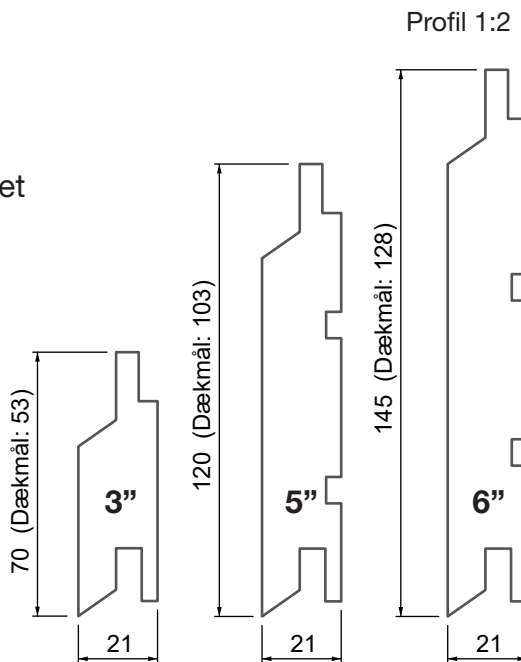

Profiler: SW01 AART 6"

Retning: Vandret

Designet består af identiske Profiler.
Profilerne sammensættes som vist nedenfor.

NB: Dimensionerne er vejledende - ikke målfaste.

Profil 1:2

SW01 AART / Design D: Profil 6" / Vandret

NB: Dimensionerne er vejledende - ikke målfaste.

SW01 AART / Design E: Profil 3" + 4" + 6" / Vandret

Brugervejledning / Opbygning af :

Vægbeklædning med fer og not træprofiler.

Design: SW01 AART / Design F: Profil 3" + 5" + 6" / Vandret

Profiler: SW01 AART 3", 5" og 6"

Retning: Vandret

Designet består af 12 profiler, som gentages løbende.
Henholdsvis 6 stk. 3", 4 stk. 5" og 2 stk. 6".
Profilerne sammensættes som vist nedenfor.

NB: Dimensionerne er vejledende - ikke målfaste.

Retning: Vandret

Designet består af 9 profiler, som gentages løbende.

Henholdsvis 3 stk. 3" og 6 stk. 6".

Profilerne sammensættes som vist nedenfor.

NB: Dimensionerne er vejledende - ikke målfaste.

SW01 AART / Design G: Profil 3" + 6" / Vandret