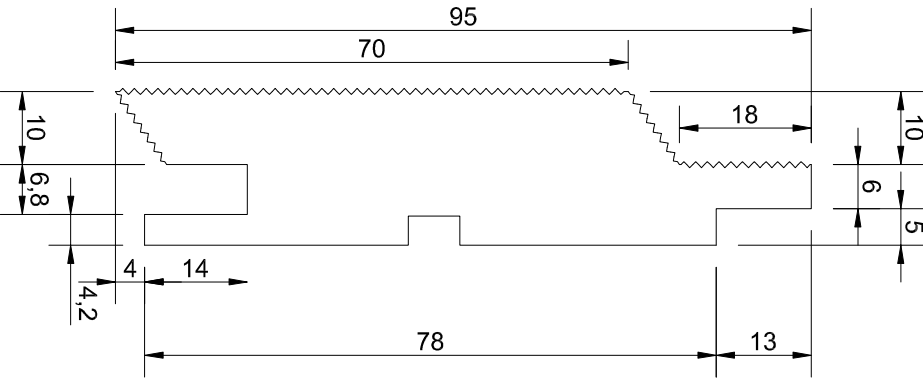

Superwood

SW 01 Aart-profil
Overholder kravet til Klasse 2
beklædning med højst 25 mm
bagved liggende hulrum.

Dato:
13.11.17

SW 01 Aart-profillet er designbeskyttet i EU