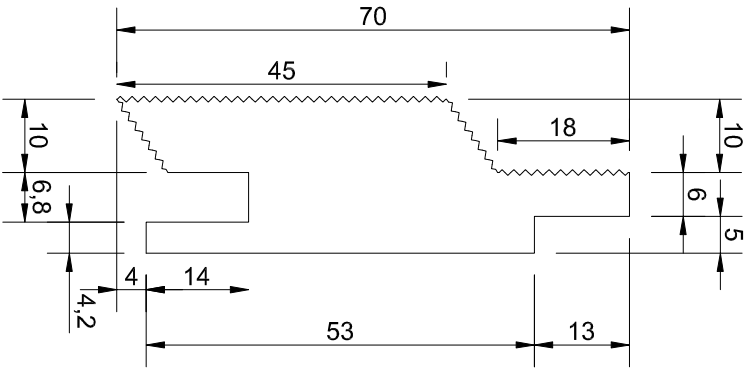

Superwood

SW 01 Aart-profil
Overholder kravet til Klasse 2
beklædning med højst 25 mm
bagved liggende hulrum.

Dato:
13.11.17

SW 01 Aart-profillet er designbeskyttet i EU