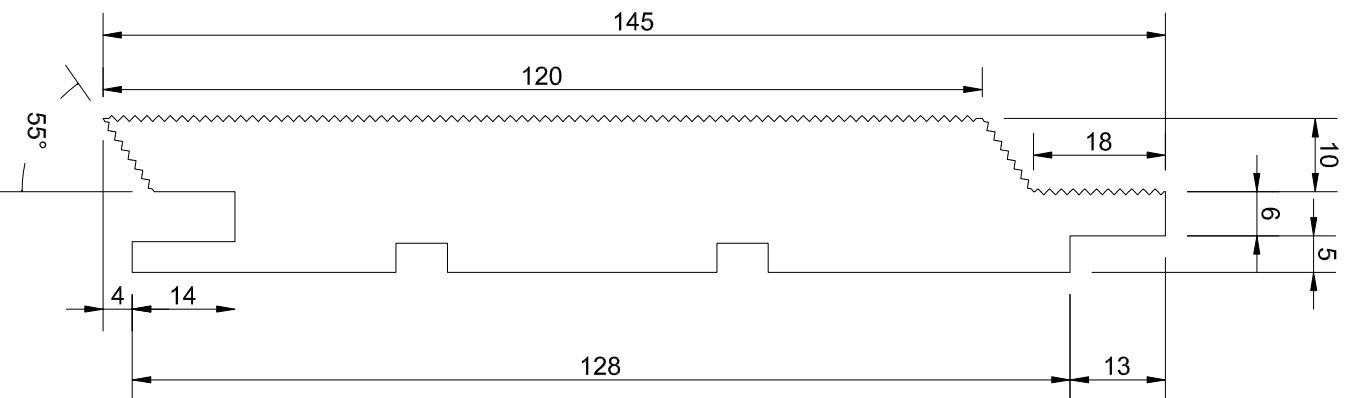

Superwood

SW 01 Aart-profil
Overholder kravet til Klasse 2
beklædning med højst 25 mm
bagved liggende hulrum.

Dato:
13.11.17

SW 01 Aart-profillet er designbeskyttet i EU