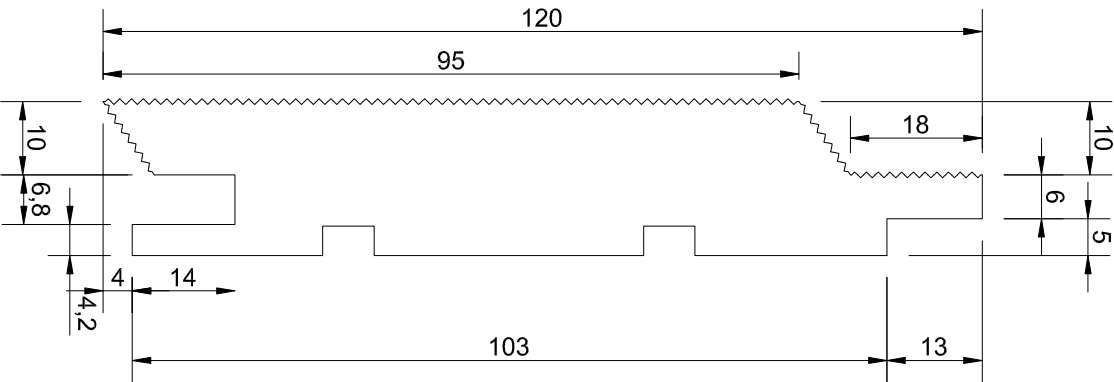

Superwood

SW 01 Aart-profil
Overholder kravet til Klasse 2
beklædning med højst 25 mm
bagved liggende hulrum.

Dato:
13.11.17

SW 01 Aart-profillet er designbeskyttet i EU